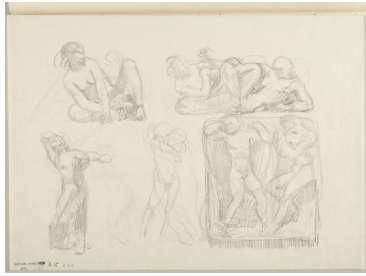

Studie 'Susanna'

Weitere Titel	Fünf Figurenstudien
Sammlungsbereich	Zeichnung
Künstler*in	Georg Kolbe
Datierung	1911 (Entwurf)
Material/Technik	Bleistift auf Papier
Maße	37,5 x 27 cm (Blattmaß)
Inventarnummer	Z125
Erwerbung	Nachlass Georg Kolbe
Werkverzeichnis-Nr.	W 11.001
Fotograf*in	Markus Hilbich, Berlin
Rechte	Public Domain Mark 1.0