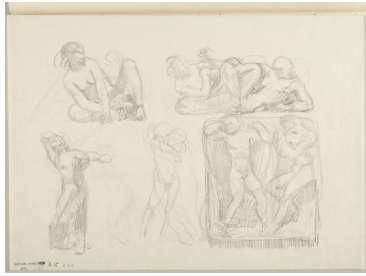

## Studie 'Susanna'

Weitere Titel	Fünf Figurenstudien
Sammlungsbereich	Zeichnung
Künstler*in	Georg Kolbe
Datierung	1911 (Entwurf)
Material/Technik	Bleistift auf Papier
Maße	37,5 x 27 cm (Blattmaß)
Inventarnummer	Z125
Erwerbung	Nachlass Georg Kolbe
Werkverzeichnis-Nr.	W 11.001
Fotograf*in	Markus Hilbich, Berlin
Rechte	Public Domain Mark 1.0