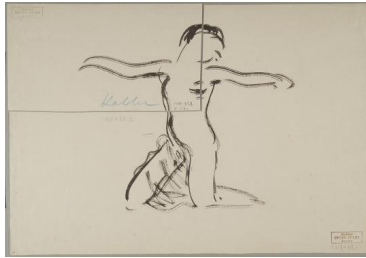

## Studie 'Najade'

---

Weitere Titel Kniende mit Tuch

---

Sammlungsbereich Zeichnung

---

Künstler\*in Georg Kolbe

---

Datierung 1913 (Entwurf)

---

Material/Technik Pinsel, Tusche auf Papier

---

Maße 33,5 x 47,1 cm (Blattmaß)

---

Inventarnummer Z114

---