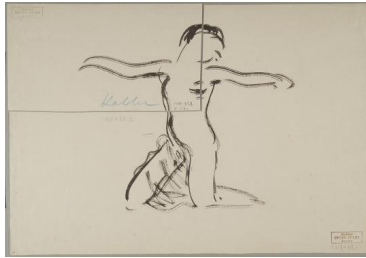

Studie 'Najade'

Weitere Titel	Kniende mit Tuch
Sammlungsbereich	Zeichnung
Künstler*in	Georg Kolbe
Datierung	1913 (Entwurf)
Material/Technik	Pinsel, Tusche auf Papier
Maße	33,5 x 47,1 cm (Blattmaß)
Inventarnummer	Z114
Erwerbung	Nachlass Georg Kolbe
Werkverzeichnis-Nr.	W 12.018
Fotograf*in	Markus Hilbich, Berlin
Rechte	Public Domain Mark 1.0