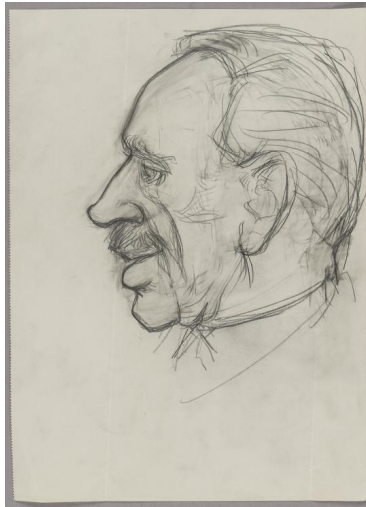

Studie 'Medaille Heinrich Tessenow'

Weitere Titel	Blatt aus einem Skizzenblock
Samlungsbereich	Zeichnung
Künstler*in	Richard Scheibe
Dargestellte Person	Heinrich Tessenow
Datierung	1963 (Entwurf)
Material/Technik	Bleistift auf Papier
Maße	23,4 x 32,2 cm (Blattmaß)
Inventarnummer	Z1690
Erwerbung	Nachlass Richard Scheibe, erworben mit Mitteln der Deutschen Klassenlotterie, 1983
Fotograf*in	Markus Hilbich, Berlin
Rechte	Rechte vorbehalten - Freier Zugang