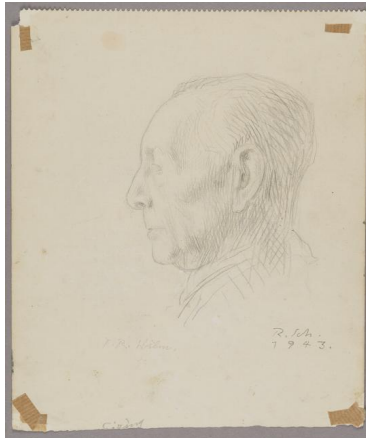

Studie 'Medaille Ferdinand Richard Wilm'

Weitere Titel	Blatt aus einem Skizzenblock
Samlungsbereich	Zeichnung
Künstler*in	Richard Scheibe
Dargestellte Person	Ferdinand Richard Wilm
Datierung	1943 (Entwurf)
Material/Technik	Bleistift auf Papier
Maße	34 x 24 cm (Blattmaß)
Inventarnummer	Z1661
Erwerbung	Nachlass Richard Scheibe, erworben mit Mitteln der Deutschen Klassenlotterie, 1983
Fotograf*in	Markus Hilbich, Berlin
Rechte	Rechte vorbehalten - Freier Zugang