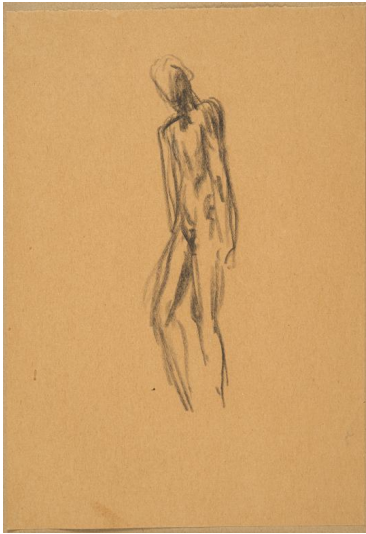

Studie Einsamer

Weitere Titel	Stehender
Sammlungsbereich	Zeichnung
Künstler*in	Georg Kolbe
Datierung	1927 (Entwurf)
Material/Technik	Bleistift auf Papier
Maße	16,9 x 11,7 cm (Blattmaß)
Inventarnummer	Z519
Erwerbung	Nachlass Georg Kolbe
Werkverzeichnis-Nr.	W 27.030
Fotograf*in	Markus Hilbich, Berlin
Rechte	Public Domain Mark 1.0