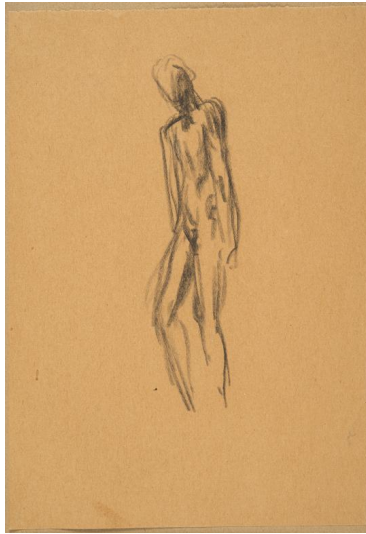

Studie Einsamer

Weitere Titel	Stehender
Sammlungsbereich	Zeichnung
Künstler*in	Georg Kolbe
Datierung	1927 (Entwurf)
Material/Technik	Bleistift auf Papier
Maße	16,9 x 11,7 cm (Blattmaß)
Inventarnummer	Z519
Erwerbung	Nachlass Georg Kolbe
Werkverzeichnis-Nr.	W 27.030
Fotograf*in	Markus Hilbich, Berlin
Rechte	Public Domain Mark 1.0