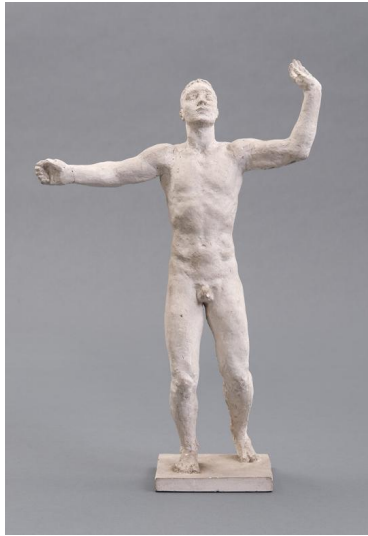

Studie einer männlichen Figur

Sammlungsbereich	Gipse
Künstler*in	Georg Kolbe
Datierung	1946 (Entwurf)
Material/Technik	Gips
Maße	43 cm (Höhe)
Inventarnummer	Gi465
Erwerbung	Nachlass Georg Kolbe
Werkverzeichnis-Nr.	W 46.001
Fotograf*in	Markus Hilbich, Berlin
Rechte	Public Domain Mark 1.0