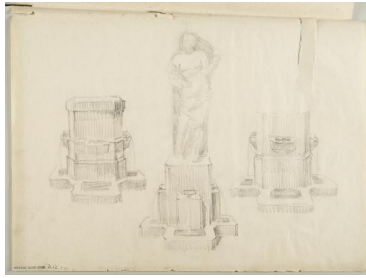

## Studie 'Badende'

Weitere Titel	Drei Brunnenentwürfe für Bad Godesberg
Sammlungsbereich	Zeichnung
Künstler*in	Georg Kolbe
Datierung	1910 (Entwurf)
Material/Technik	Bleistift auf Papier
Maße	37,5 x 27 cm (Blattmaß)
Inventarnummer	Z122
Erwerbung	Nachlass Georg Kolbe
Werkverzeichnis-Nr.	W 10.012
Fotograf*in	Markus Hilbich, Berlin
Rechte	Public Domain Mark 1.0