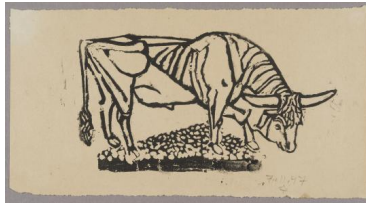

Stier

Sammlungsbereich	Grafik
Künstler*in	Waldemar Grzimek
Datierung	1947 (Entwurf)
Material/Technik	Holzschnitt
Maße	10,6 x 20,3 cm (Blattmaß)
Inventarnummer	G101
Erwerbung	Nachlass Richard Scheibe, erworben mit Mitteln der Deutschen Klassenlotterie, 1983
Fotograf*in	Markus Hilbich, Berlin
Rechte	© Tomas Grzimek, Jacobsdorf