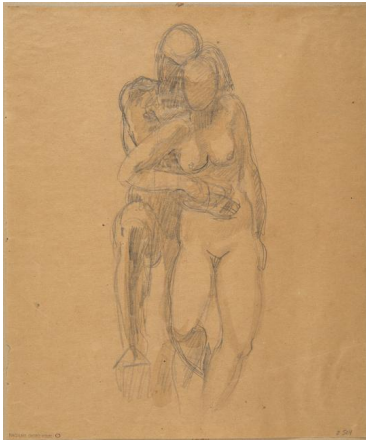

Stehendes Menschenpaar

Sammlungsbereich	Zeichnung
Künstler*in	Georg Kolbe
Datierung	1925 - 1927 (Entwurf)
Material/Technik	Pinsel, Bleistift und Tusche auf Papier, montiert auf Karton
Maße	33,1 x 27,7 cm (Blattmaß)
Inventarnummer	Z564
Erwerbung	Nachlass Georg Kolbe
Fotograf*in	Markus Hilbich, Berlin
Rechte	Public Domain Mark 1.0