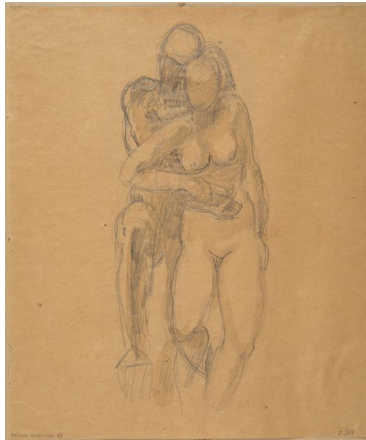

## Stehendes Menschenpaar

Sammlungsbereich	Zeichnung
Künstler*in	Georg Kolbe
Datierung	1925 - 1927 (Entwurf)
Material/Technik	Pinsel, Bleistift und Tusche auf Papier, montiert auf Karton
Maße	33,1 x 27,7 cm (Blattmaß)
Inventarnummer	Z564
Erwerbung	Nachlass Georg Kolbe
Fotograf*in	Markus Hilbich, Berlin
Rechte	Public Domain Mark 1.0