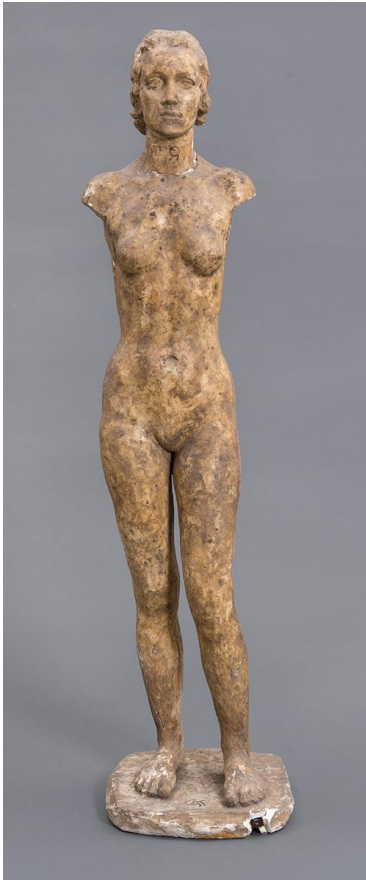

Stehendes Mädchen

Sammlungsbereich	Gipse
Künstler*in	Georg Kolbe
Datierung	1935 (Entwurf)
Material/Technik	Gips
Maße	123,5 cm (Höhe)
Inventarnummer	Gi476
Erwerbung	Nachlass Georg Kolbe
Werkverzeichnis-Nr.	W 35.016
Fotograf*in	Markus Hilbich, Berlin
Rechte	Public Domain Mark 1.0