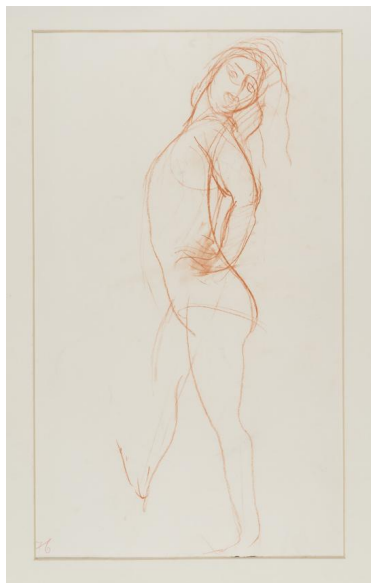

## Stehender weiblicher Akt

Weitere Titel	verso: Stehender weiblicher Akt
Sammlungsbereich	Zeichnung
Künstler*in	Bertel Uhlenburg
Datierung	1976 (Entwurf)
Material/Technik	Rötél auf Papier
Maße	43 x 30,5 cm (Blattmaß)
Inventarnummer	Z2746
Erwerbung	Schenkung Cristof Weber, 2014
Fotograf*in	Markus Hilbich, Berlin
Rechte	Rechte vorbehalten - Freier Zugang

## Text

Bertel Uhlenburg war Schülerin und Modell von Georg Kolbe. Eine Tierplastik von ihr befindet sich im Besitz des Georg Kolbe Museums. Das Konvolut, welches 2014 dem Georg Kolbe Museum geschenkt wurde, umfasst auch 2 Skizzenbücher, 1 Aktzeichnung, 7 Werkfotografien und 2 Radierungen von Uhlenburg. Weiterhin 1 Zeitschrift [Der Neubau. Zeitschrift für Architektur und Kunst, Jahrgang 1, Heft 4] mit einem Artikel über die Künstlerin sowie 3 Postkarten an Otto Uhlenburg, 2 Postkarten an Bertha Berner und 11 kleine Blätter mit Bleistiftzeichnungen und Radierungen. 10 Briefe von Bertel Uhlenburg an Georg Kolbe [keine Gegenbriefe] wurden unter GK.414 verzeichnet.