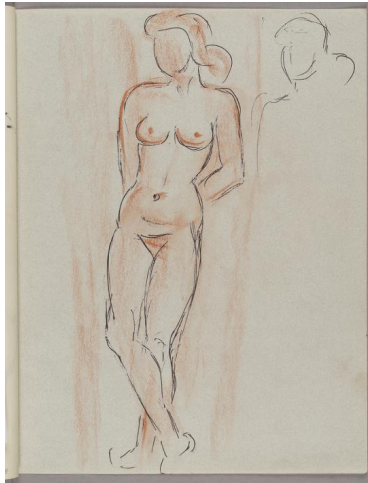

Stehender weiblicher Akt

Weitere Titel	Blatt aus einem Skizzenbuch (Z2722-Z2745)
Sammlungsbereich	Zeichnung
Künstler*in	Bertel Uhlenburg
Datierung	Unbekannt (Entwurf)
Material/Technik	Feder, Tusche und Rötel auf Papier
Maße	33,5 x 25,5 cm (Blattmaß)
Inventarnummer	Z2739
Erwerbung	Schenkung Cristof Weber, 2014
Fotograf*in	Markus Hilbich, Berlin
Rechte	Rechte vorbehalten - Freier Zugang

Text

Bertel Uhlenburg war Schülerin und Modell von Georg Kolbe. Eine Tierplastik von ihr befindet sich im Besitz des Georg Kolbe Museums. Das Konvolut, welches 2014 dem Georg Kolbe Museum geschenkt wurde, umfasst auch 2 Skizzenbücher, 1 Aktzeichnung, 7 Werkfotografien und 2 Radierungen von Uhlenburg. Weiterhin 1 Zeitschrift [Der Neubau. Zeitschrift für Architektur und Kunst, Jahrgang 1, Heft 4] mit einem Artikel über die Künstlerin sowie 3 Postkarten an Otto Uhlenburg, 2 Postkarten an Bertha Berner und 11 kleine Blätter mit Bleistiftzeichnungen und Radierungen. 10 Briefe von Bertel Uhlenburg an Georg Kolbe [keine Gegenbriefe] wurden unter GK.414 verzeichnet.