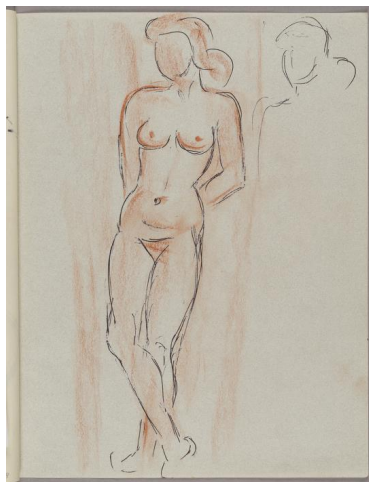

## Stehender weiblicher Akt

Weitere Titel	Blatt aus einem Skizzenbuch (Z2722-Z2745)
Sammlungsbereich	Zeichnung
Künstler*in	Bertel Uhlenburg
Datierung	Unbekannt (Entwurf)
Material/Technik	Feder, Tusche und Rötel auf Papier
Maße	33,5 x 25,5 cm (Blattmaß)
Inventarnummer	Z2739
Erwerbung	Schenkung Cristof Weber, 2014
Fotograf*in	Markus Hilbich, Berlin
Rechte	Rechte vorbehalten - Freier Zugang

## Text

Bertel Uhlenburg war Schülerin und Modell von Georg Kolbe. Eine Tierplastik von ihr befindet sich im Besitz des Georg Kolbe Museums. Das Konvolut, welches 2014 dem Georg Kolbe Museum geschenkt wurde, umfasst auch 2 Skizzenbücher, 1 Aktzeichnung, 7 Werkfotografien und 2 Radierungen von Uhlenburg. Weiterhin 1 Zeitschrift [Der Neubau. Zeitschrift für Architektur und Kunst, Jahrgang 1, Heft 4] mit einem Artikel über die Künstlerin sowie 3 Postkarten an Otto Uhlenburg, 2 Postkarten an Bertha Berner und 11 kleine Blätter mit Bleistiftzeichnungen und Radierungen. 10 Briefe von Bertel Uhlenburg an Georg Kolbe [keine Gegenbriefe] wurden unter GK.414 verzeichnet.