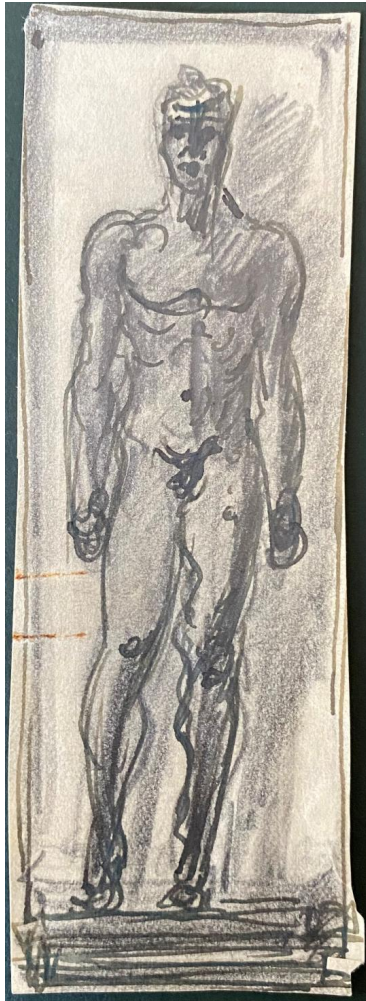

## Stehender männlicher Akt

Sammlungsbereich	Zeichnung
Künstler*in	Georg Kolbe
Datierung	Unbekannt (Entwurf)
Material/Technik	Bleistift auf Papier
Maße	4 x 11,5 cm (Blattmaß)
Inventarnummer	Z2760
Erwerbung	Nachlass Maria von Tiesenhausen, 2020
Werkverzeichnis-Nr.	W 37.011
Rechte	Public Domain Mark 1.0