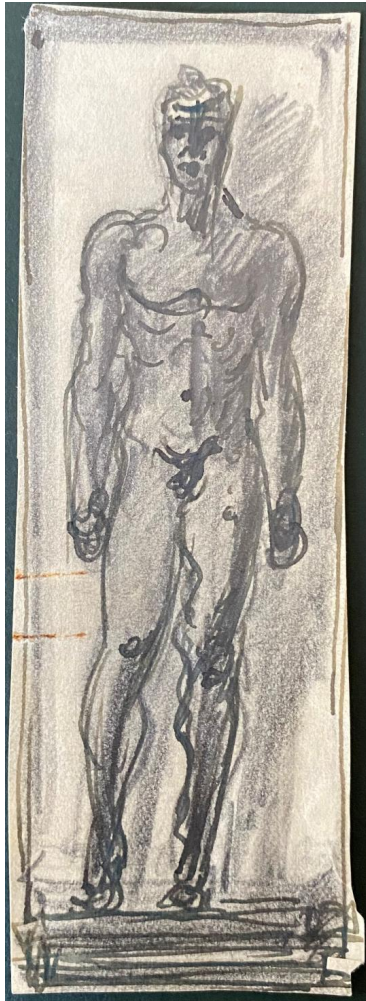

Stehender männlicher Akt

| | |
|---------------------|---------------------------------------|
| Sammlungsbereich | Zeichnung |
| Künstler*in | Georg Kolbe |
| Datierung | Unbekannt (Entwurf) |
| Material/Technik | Bleistift auf Papier |
| Maße | 4 x 11,5 cm (Blattmaß) |
| Inventarnummer | Z2760 |
| Erwerbung | Nachlass Maria von Tiesenhausen, 2020 |
| Werkverzeichnis-Nr. | W 37.011 |
| Rechte | Public Domain Mark 1.0 |