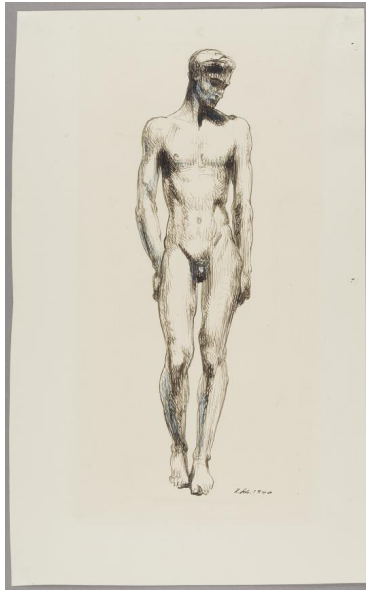

## Stehender Jüngling

Sammlungsbereich	Zeichnung
Künstler*in	Richard Scheibe
Datierung	1940 (Entwurf)
Material/Technik	Feder, Tusche auf Papier
Maße	49,5 x 29,5 cm (Blattmaß)
Inventarnummer	Z2095
Erwerbung	Schenkung aus Privatbesitz, 1997
Fotograf*in	Markus Hilbich, Berlin
Rechte	Rechte vorbehalten - Freier Zugang