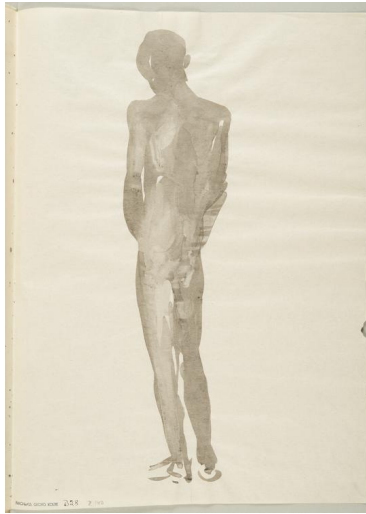

Stehender Afrikaner, Rückenansicht

Sammlungsbereich	Zeichnung
Künstler*in	Georg Kolbe
Datierung	1912 (Entwurf)
Material/Technik	Pinsel, Tusche auf Papier
Maße	37,5 x 27 cm (Blattmaß)
Inventarnummer	Z140
Erwerbung	Nachlass Georg Kolbe
Fotograf*in	Markus Hilbich, Berlin
Rechte	Public Domain Mark 1.0