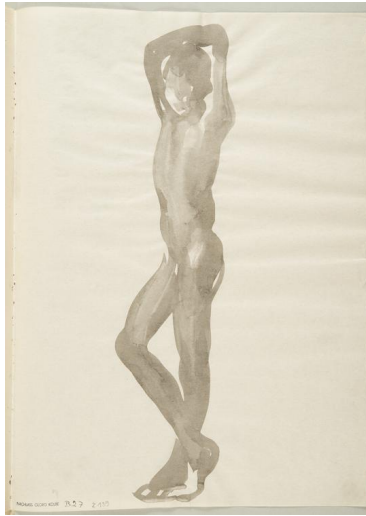

Stehender Afrikaner

Sammlungsbereich	Zeichnung
Künstler*in	Georg Kolbe
Datierung	1912 (Entwurf)
Material/Technik	Pinsel, Tusche auf Papier
Maße	37,5 x 27 cm (Blattmaß)
Inventarnummer	Z139
Erwerbung	Nachlass Georg Kolbe
Fotograf*in	Markus Hilbich, Berlin
Rechte	Public Domain Mark 1.0