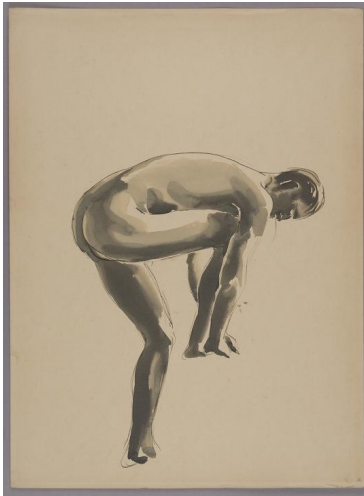

Stehender

Sammlungsbereich	Zeichnung
Künstler*in	Georg Kolbe
Datierung	um 1920 (Entwurf)
Material/Technik	Feder und Pinsel, Tusche auf Papier
Maße	52,7 x 38,9 cm (Blattmaß)
Inventarnummer	Z2651
Erwerbung	Nachlass Maria von Tiesenhausen, 2020
Fotograf*in	Markus Hilbich, Berlin
Rechte	Public Domain Mark 1.0