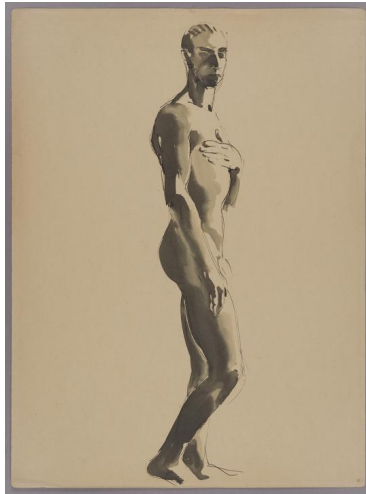

## Stehender

Sammlungsbereich	Zeichnung
Künstler*in	Georg Kolbe
Datierung	um 1920 (Entwurf)
Material/Technik	Feder und Pinsel, Tusche auf Papier
Maße	52,7 x 39 cm (Blattmaß)
Inventarnummer	Z2647
Erwerbung	Nachlass Maria von Tiesenhausen, 2020
Fotograf*in	Markus Hilbich, Berlin
Rechte	Public Domain Mark 1.0