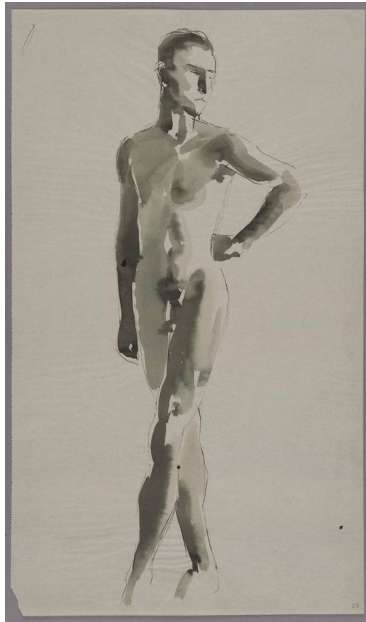

Stehender

Sammlungsbereich	Zeichnung
Künstler*in	Georg Kolbe
Datierung	um 1920 (Entwurf)
Material/Technik	Feder und Pinsel, Tusche auf Papier
Maße	44,3 x 25,8 cm (Blattmaß)
Inventarnummer	Z2646
Erwerbung	Nachlass Maria von Tiesenhausen, 2020
Fotograf*in	Markus Hilbich, Berlin
Rechte	Public Domain Mark 1.0