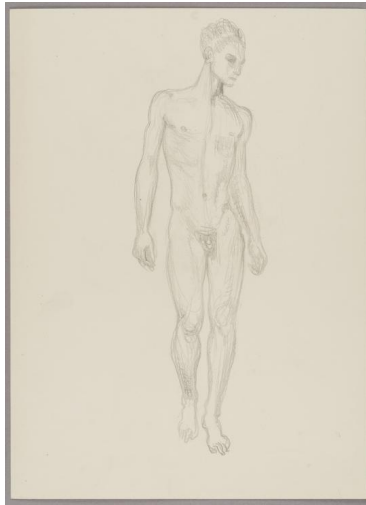

## Stehender

|                  |  |
|------------------|--|
| Weitere Titel    | verso: Stehende  |
| Sammlungsbereich | Zeichnung  |
| Künstler*in      | Richard Scheibe  |
| Datierung        | Unbekannt (Entwurf)  |
| Material/Technik | Bleistift auf Papier   |
| Maße             | 37,4 x 27,1 cm (Blattmaß)  |
| Inventarnummer   | Z1444  |
| Erwerbung        | Nachlass Richard Scheibe, erworben mit Mitteln der Deutschen Klassenlotterie, 1983 |
| Fotograf*in      | Markus Hilbich, Berlin   |
| Rechte           | Rechte vorbehalten - Freier Zugang   |