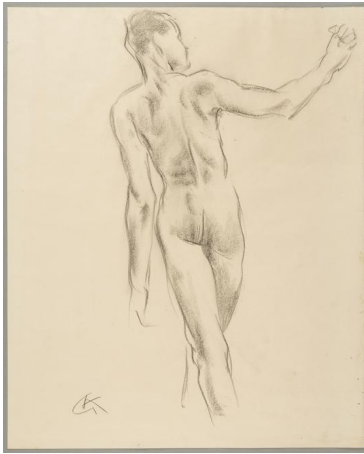

Stehender

Sammlungsbereich	Zeichnung
Künstler*in	Georg Kolbe
Datierung	1940er Jahre (Entwurf)
Material/Technik	Kreide auf Papier
Maße	48,9 x 39,5 cm (Blattmaß)
Inventarnummer	Z1239
Erwerbung	Nachlass Georg Kolbe
Fotograf*in	Markus Hilbich, Berlin
Rechte	Public Domain Mark 1.0