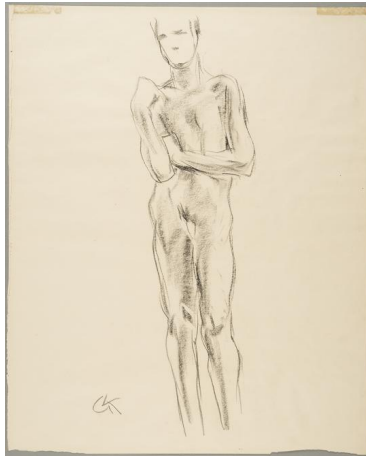

Stehender

Sammlungsbereich	Zeichnung
Künstler*in	Georg Kolbe
Datierung	1940er Jahre (Entwurf)
Material/Technik	Kreide auf Papier
Maße	48,9 x 39,3 cm (Blattmaß)
Inventarnummer	Z1236
Erwerbung	Nachlass Georg Kolbe
Fotograf*in	Markus Hilbich, Berlin
Rechte	Public Domain Mark 1.0