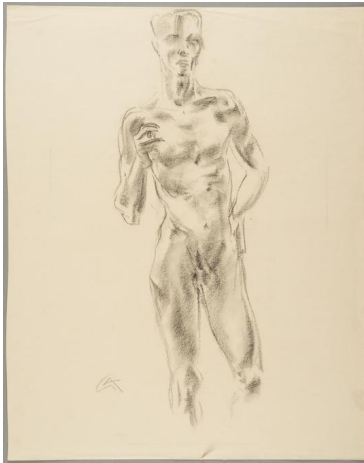

Stehender

Sammlungsbereich	Zeichnung
Künstler*in	Georg Kolbe
Datierung	nach 1940 (Entwurf)
Material/Technik	Kreide auf Papier
Maße	49 x 38,8 cm (Blattmaß)
Inventarnummer	Z1066
Erwerbung	Nachlass Georg Kolbe
Fotograf*in	Markus Hilbich, Berlin
Rechte	Public Domain Mark 1.0