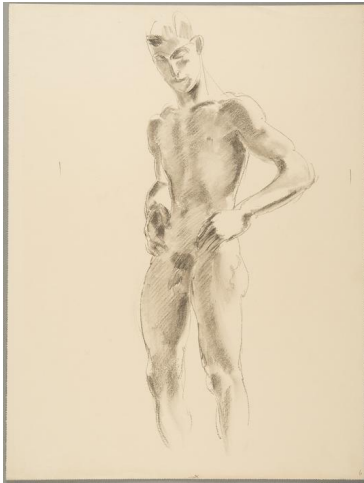

## Stehender

Sammlungsbereich	Zeichnung
Künstler*in	Georg Kolbe
Datierung	um 1942 (Entwurf)
Material/Technik	Kreide auf Papier
Maße	49,2 x 36,8 cm (Blattmaß)
Inventarnummer	Z1061
Erwerbung	Nachlass Georg Kolbe
Fotograf*in	Markus Hilbich, Berlin
Rechte	Public Domain Mark 1.0