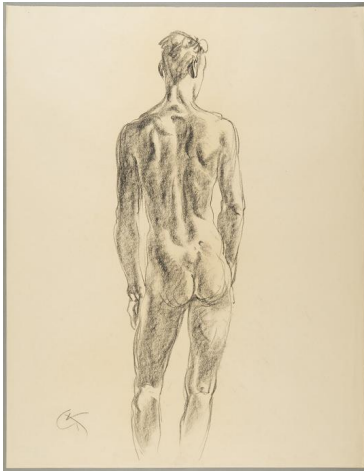

## Stehender

Sammlungsbereich	Zeichnung
Künstler*in	Georg Kolbe
Datierung	nach 1940 (Entwurf)
Material/Technik	Kreide auf Papier
Maße	62,9 x 48,9 cm (Blattmaß)
Inventarnummer	Z1037
Erwerbung	Nachlass Georg Kolbe
Fotograf*in	Markus Hilbich, Berlin
Rechte	Public Domain Mark 1.0