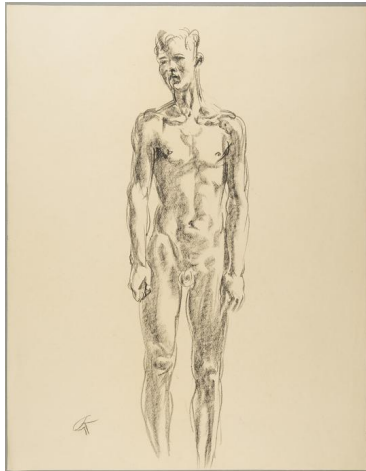

Stehender

Sammlungsbereich	Zeichnung
Künstler*in	Georg Kolbe
Datierung	nach 1940 (Entwurf)
Material/Technik	Kreide auf Papier
Maße	62,9 x 48,9 cm (Blattmaß)
Inventarnummer	Z1036
Erwerbung	Nachlass Georg Kolbe
Fotograf*in	Markus Hilbich, Berlin
Rechte	Public Domain Mark 1.0