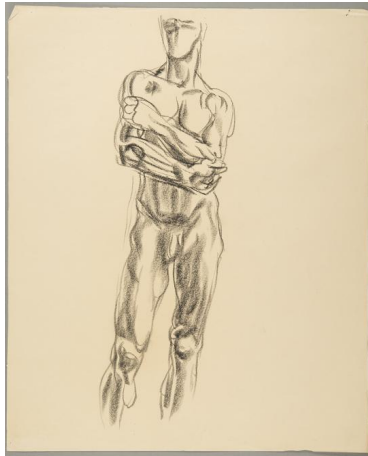

Stehender

Sammlungsbereich	Zeichnung
Künstler*in	Georg Kolbe
Datierung	nach 1940 (Entwurf)
Material/Technik	Kreide auf Papier
Maße	48,8 x 39,6 cm (Blattmaß)
Inventarnummer	Z1035
Erwerbung	Nachlass Georg Kolbe
Fotograf*in	Markus Hilbich, Berlin
Rechte	Public Domain Mark 1.0