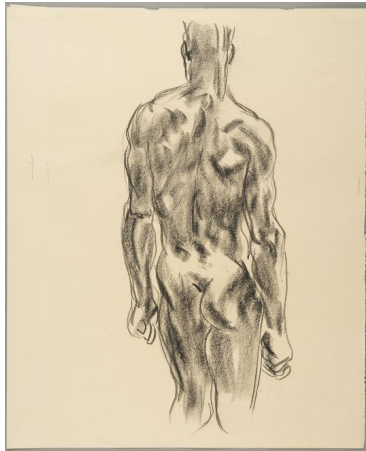

Stehender

Sammlungsbereich	Zeichnung
Künstler*in	Georg Kolbe
Datierung	um 1933 (Entwurf)
Material/Technik	Kreide auf Papier
Maße	48,8 x 39,7 cm (Blattmaß)
Inventarnummer	Z840
Erwerbung	Nachlass Georg Kolbe
Fotograf*in	Markus Hilbich, Berlin
Rechte	Public Domain Mark 1.0