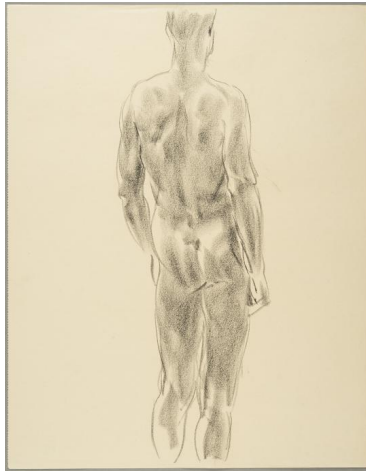

Stehender

Weitere Titel	vermutlich Studie 'Zehnkampfmann'
Sammlungsbereich	Zeichnung
Künstler*in	Georg Kolbe
Datierung	1933 (Entwurf)
Material/Technik	Kreide auf Papier
Maße	50 x 39 cm (Blattmaß)
Inventarnummer	Z832
Erwerbung	Nachlass Georg Kolbe
Werkverzeichnis-Nr.	W 33.012
Fotograf*in	Markus Hilbich, Berlin
Rechte	Public Domain Mark 1.0