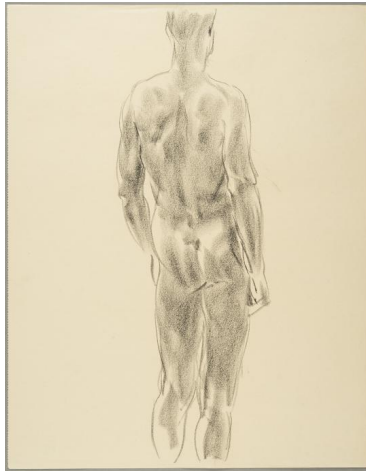

## Stehender

Weitere Titel	vermutlich Studie 'Zehnkampfmann'
Sammlungsbereich	Zeichnung
Künstler*in	Georg Kolbe
Datierung	1933 (Entwurf)
Material/Technik	Kreide auf Papier
Maße	50 x 39 cm (Blattmaß)
Inventarnummer	Z832
Erwerbung	Nachlass Georg Kolbe
Werkverzeichnis-Nr.	W 33.012
Fotograf*in	Markus Hilbich, Berlin
Rechte	Public Domain Mark 1.0