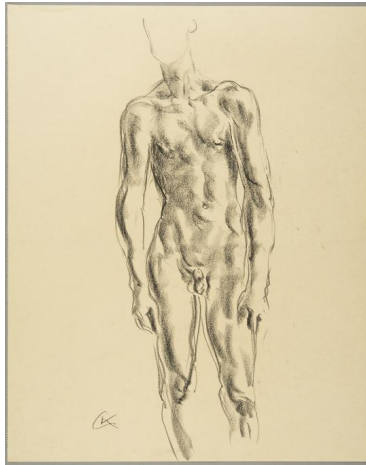

Stehender

Sammlungsbereich	Zeichnung
Künstler*in	Georg Kolbe
Datierung	um 1940 (Entwurf)
Material/Technik	Kreide auf Papier
Maße	48,8 x 38,5 cm (Blattmaß)
Inventarnummer	Z1034
Erwerbung	Nachlass Georg Kolbe
Fotograf*in	Markus Hilbich, Berlin
Rechte	Public Domain Mark 1.0