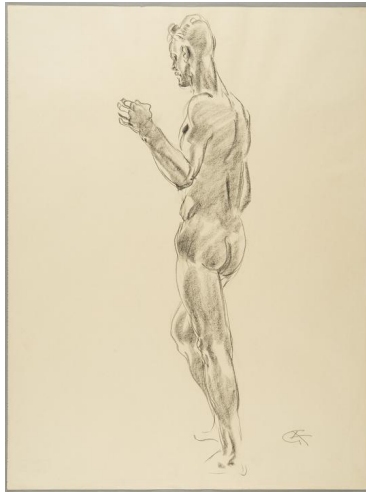

## Stehender

Sammlungsbereich	Zeichnung
Künstler*in	Georg Kolbe
Datierung	um 1940 (Entwurf)
Material/Technik	Kreide auf Papier
Maße	64,8 x 48,6 cm (Blattmaß)
Inventarnummer	Z1023
Erwerbung	Nachlass Georg Kolbe
Fotograf*in	Markus Hilbich, Berlin
Rechte	Public Domain Mark 1.0