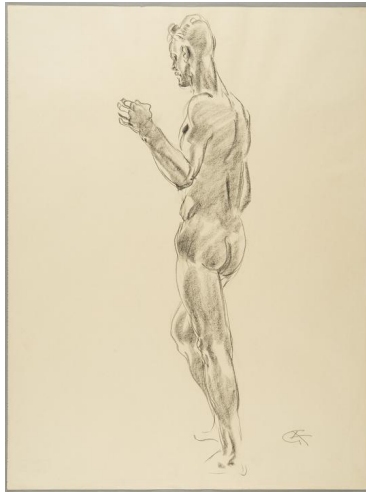

Stehender

Sammlungsbereich	Zeichnung
Künstler*in	Georg Kolbe
Datierung	um 1940 (Entwurf)
Material/Technik	Kreide auf Papier
Maße	64,8 x 48,6 cm (Blattmaß)
Inventarnummer	Z1023
Erwerbung	Nachlass Georg Kolbe
Fotograf*in	Markus Hilbich, Berlin
Rechte	Public Domain Mark 1.0