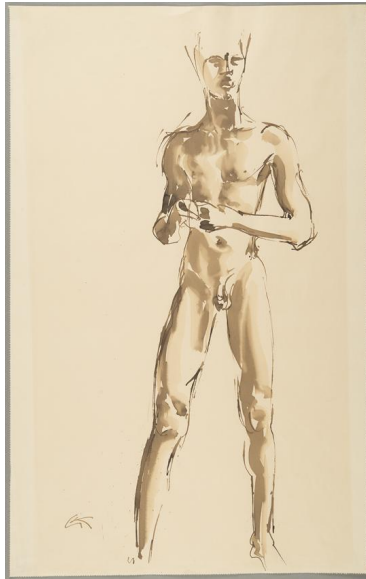

Stehender

| | |
|------------------|---|
| Sammlungsbereich | Zeichnung |
| Künstler*in | Georg Kolbe |
| Datierung | 1920 - 1924 (Entwurf) |
| Material/Technik | Rohrfeder und Pinsel, Tusche auf Papier |
| Maße | 57,8 x 36,3 cm (Blattmaß) |
| Inventarnummer | Z328 |
| Erwerbung | Nachlass Georg Kolbe |
| Fotograf*in | Markus Hilbich, Berlin |
| Rechte | Public Domain Mark 1.0 |