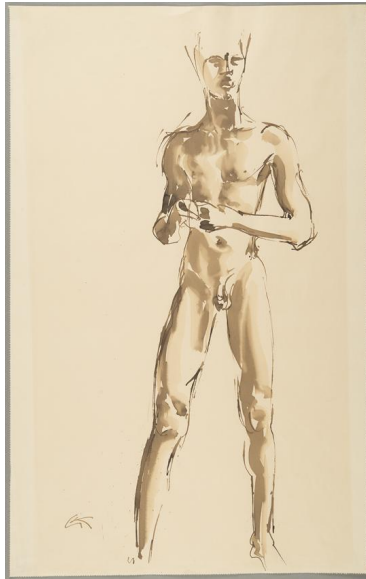

Stehender

Sammlungsbereich	Zeichnung
Künstler*in	Georg Kolbe
Datierung	1920 - 1924 (Entwurf)
Material/Technik	Rohrfeder und Pinsel, Tusche auf Papier
Maße	57,8 x 36,3 cm (Blattmaß)
Inventarnummer	Z328
Erwerbung	Nachlass Georg Kolbe
Fotograf*in	Markus Hilbich, Berlin
Rechte	Public Domain Mark 1.0