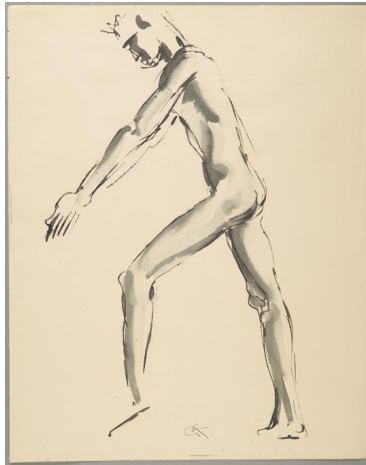

Stehender

Sammlungsbereich	Zeichnung
Künstler*in	Georg Kolbe
Datierung	1920 - 1924 (Entwurf)
Material/Technik	Rohrfeder und Pinsel, Tusche auf Papier
Maße	47,6 x 37,5 cm (Blattmaß)
Inventarnummer	Z322
Erwerbung	Nachlass Georg Kolbe
Fotograf*in	Markus Hilbich, Berlin
Rechte	Public Domain Mark 1.0