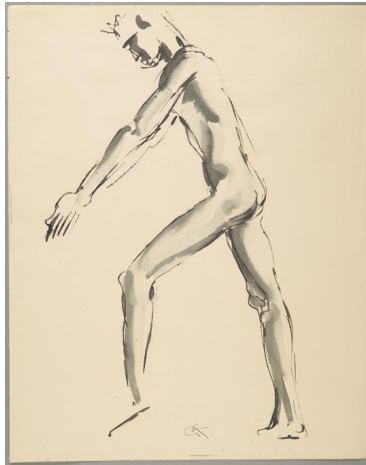

## Stehender

Sammlungsbereich	Zeichnung
Künstler*in	Georg Kolbe
Datierung	1920 - 1924 (Entwurf)
Material/Technik	Rohrfeder und Pinsel, Tusche auf Papier
Maße	47,6 x 37,5 cm (Blattmaß)
Inventarnummer	Z322
Erwerbung	Nachlass Georg Kolbe
Fotograf*in	Markus Hilbich, Berlin
Rechte	Public Domain Mark 1.0