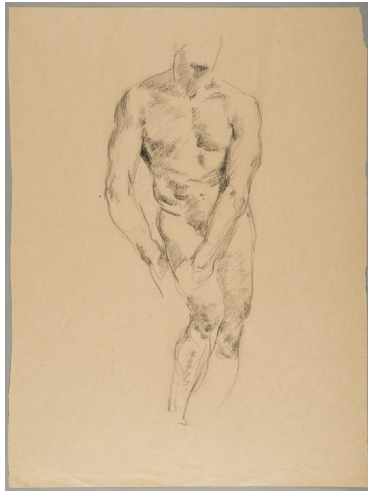

## Stehender

Sammlungsbereich	Zeichnung
Künstler*in	Georg Kolbe
Datierung	1905 (Entwurf)
Material/Technik	Kreide auf Papier
Maße	42,7 x 32 cm (Blattmaß)
Inventarnummer	Z28
Erwerbung	Nachlass Georg Kolbe
Fotograf*in	Markus Hilbich, Berlin
Rechte	Public Domain Mark 1.0