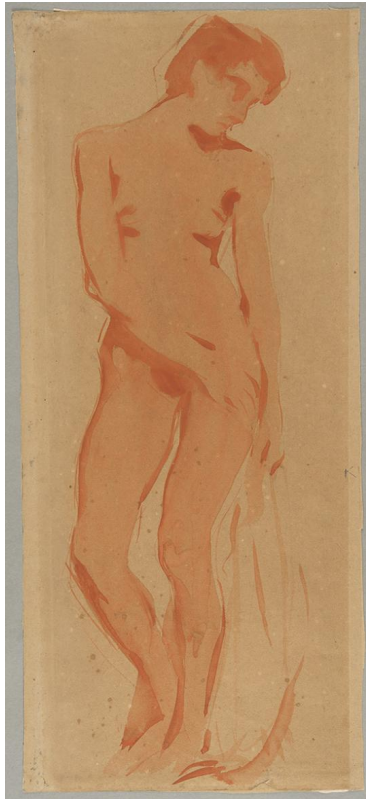

Stehende mit Tuch

Sammlungsbereich	Zeichnung
Künstler*in	Georg Kolbe
Datierung	um 1920 (Entwurf)
Material/Technik	Pinsel und Farbstift, Tusche auf Papier
Maße	40 x 24,7 cm (Blattmaß)
Inventarnummer	Z2343
Erwerbung	Nachlass Georg Kolbe, übergeben von Maria von Tiesenhausen, 2006
Fotograf*in	Markus Hilbich, Berlin
Rechte	Public Domain Mark 1.0