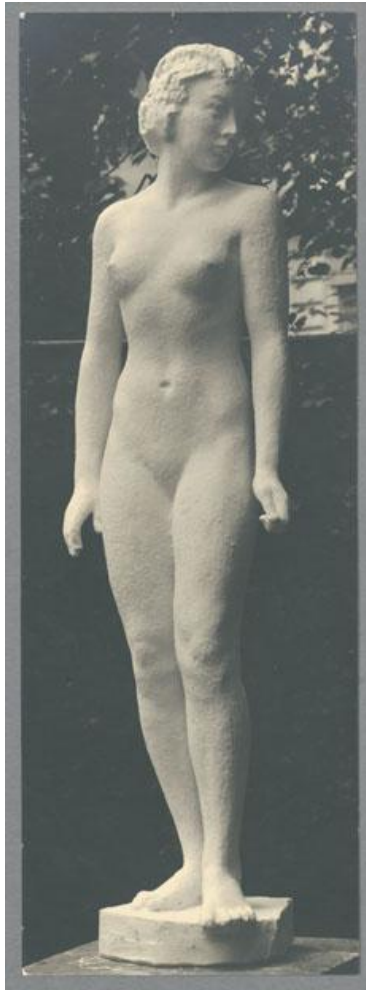

Stehende Frau I, 1915, Gips

Weitere Titel	Stehende weibliche Figur Stehende Frau 1. Fassung
Sammlungsbereich	Fotografie
Künstler*in	Georg Kolbe
Datierung	1915 (Entwurf)
Material/Technik	Vintage, Silbergelatineabzug
Maße	21,3 x 7,5 cm (Fotomaß)
Inventarnummer	GKFo-0140_002
Erwerbung	Nachlass Georg Kolbe
Fotograf*in	Ludwig Schnorr von Carolsfeld
Rechte	Public Domain Mark 1.0

Text

Georg Kolbe, Stehende Frau I, 1915, Gips, leicht überlebensgroß