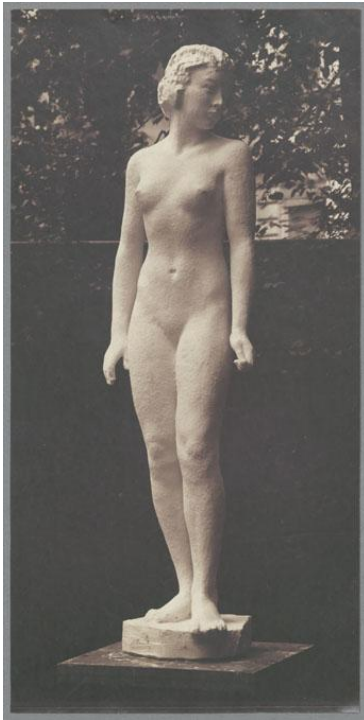

## Stehende Frau I, 1915, Gips

Weitere Titel	Stehende weibliche Figur Stehende Frau 1. Fassung
Sammlungsbereich	Fotografie
Künstler*in	Georg Kolbe
Datierung	1915 (Entwurf)
Material/Technik	Vintage, Silbergelatineabzug
Maße	23,3 x 11,6 cm (Fotomaß)
Inventarnummer	GKFo-0140_001
Erwerbung	Nachlass Georg Kolbe
Werkverzeichnis-Nr.	W 15.005
Fotograf*in	Ludwig Schnorr von Carolsfeld
Rechte	Public Domain Mark 1.0

Text

Georg Kolbe, Stehende Frau I, 1915, Gips, leicht überlebensgroß