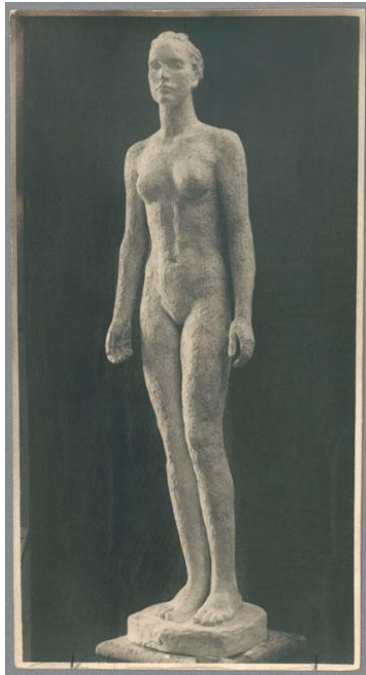

## Stehende Frau, 1930, Gips

Sammlungsbereich	Fotografie
Künstler*in	Georg Kolbe
Datierung	1930 (Entwurf)
Material/Technik	Vintage, Silbergelatineabzug
Maße	22,5 x 11,9 cm (Fotomaß)
Inventarnummer	GKFo-0395_007
Erwerbung	Nachlass Georg Kolbe
Werkverzeichnis-Nr.	W 30.008
Fotograf*in	Margrit Schwartzkopff
Rechte	Rechte vorbehalten - Freier Zugang

Text

Georg Kolbe, Stehende Frau, 1930, Gips, ca. 160 cm