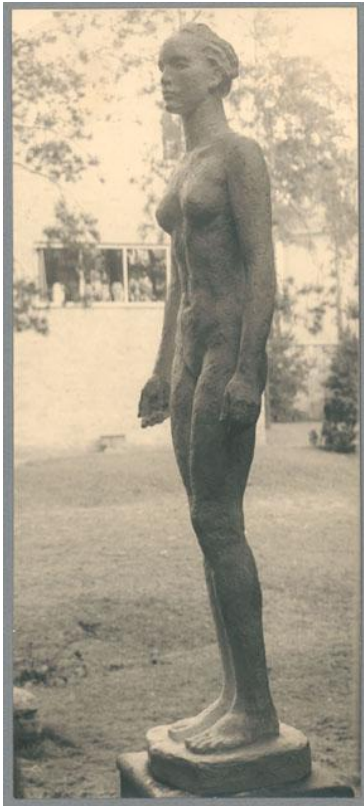

Stehende Frau, 1930, Gips

Sammlungsbereich	Fotografie
Künstler*in	Georg Kolbe
Datierung	1930 (Entwurf)
Material/Technik	Vintage, Silbergelatineabzug
Maße	22,1 x 9,7 cm (Fotomaß)
Inventarnummer	GKFo-0395_010
Erwerbung	Nachlass Georg Kolbe
Fotograf*in	Unbekannte*r Künstler*in
Rechte	Rechte vorbehalten - Freier Zugang

Text

Georg Kolbe, Stehende Frau, 1930, Gips, ca. 160 cm