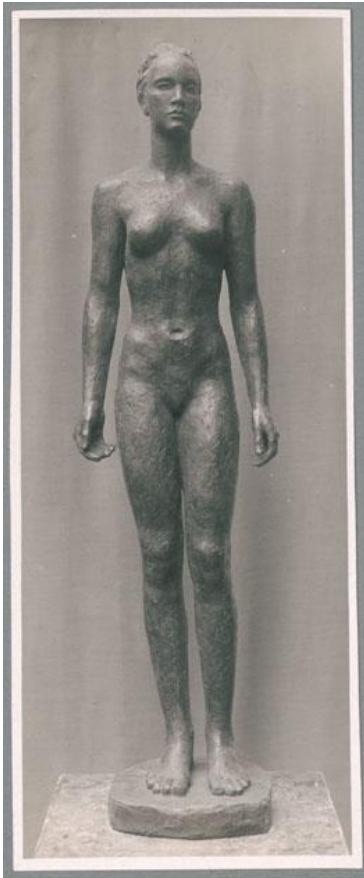

Stehende Frau, 1930, Bronze

Sammlungsbereich	Fotografie
Künstler*in	Georg Kolbe
Datierung	1930 (Entwurf)
Material/Technik	Vintage, Silbergelatineabzug
Maße	21,9 x 8,9 cm (Fotomaß)
Inventarnummer	GKFo-0395_004
Erwerbung	Nachlass Georg Kolbe
Werkverzeichnis-Nr.	W 30.008
Fotograf*in	Unbekannte*r Künstler*in
Rechte	Rechte vorbehalten - Freier Zugang

Text

Georg Kolbe, Stehende Frau, 1930, Bronze, 160 cm