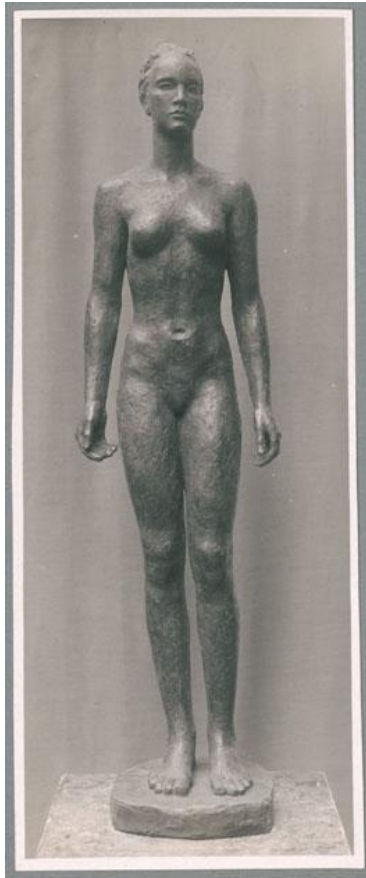

Stehende Frau, 1930, Bronze

Sammlungsbereich	Fotografie
Künstler*in	Georg Kolbe
Datierung	1930 (Entwurf)
Material/Technik	Vintage, Silbergelatineabzug
Maße	21,9 x 8,9 cm (Fotomaß)
Inventarnummer	GKFo-0395_004
Erwerbung	Nachlass Georg Kolbe
Werkverzeichnis-Nr.	W 30.008
Fotograf*in	Unbekannte*r Künstler*in
Rechte	Rechte vorbehalten - Freier Zugang

Text

Georg Kolbe, Stehende Frau, 1930, Bronze, 160 cm