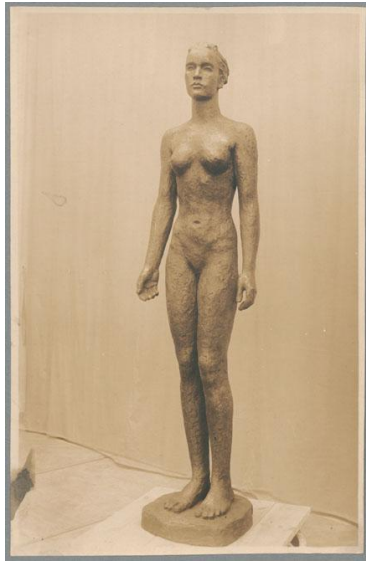

Stehende Frau, 1930, Bronze

Sammlungsbereich	Fotografie
Künstler*in	Georg Kolbe
Datierung	1930 (Entwurf)
Material/Technik	Vintage, Silbergelatineabzug
Maße	23,1 x 14,9 cm (Fotomaß)
Inventarnummer	GKFo-0395_006
Erwerbung	Nachlass Georg Kolbe
Fotograf*in	Margrit Schwartzkopff
Rechte	Rechte vorbehalten - Freier Zugang

Text

Georg Kolbe, Stehende Frau, 1930, Bronze, 160 cm