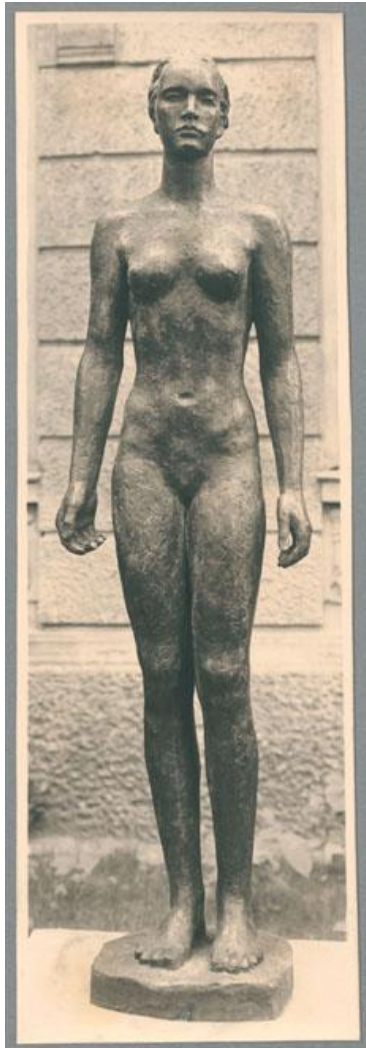

## Stehende Frau, 1930, Bronze

Sammlungsbereich	Fotografie
Künstler*in	Georg Kolbe
Datierung	1930 (Entwurf)
Material/Technik	Vintage, Silbergelatineabzug
Maße	23 x 7,5 cm (Fotomaß)
Inventarnummer	GKFo-0395_008
Erwerbung	Nachlass Georg Kolbe
Fotograf*in	Unbekannte*r Künstler*in
Rechte	Rechte vorbehalten - Freier Zugang

Text

Georg Kolbe, Stehende Frau, 1930, Bronze, 160 cm