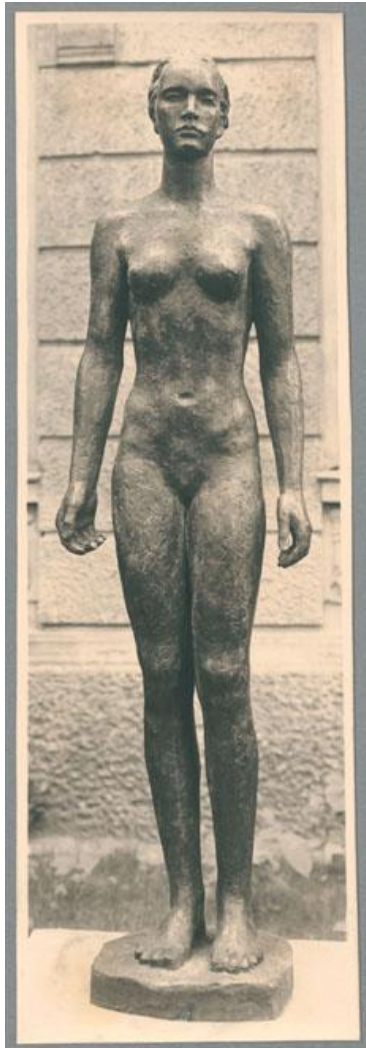

Stehende Frau, 1930, Bronze

Sammlungsbereich	Fotografie
Künstler*in	Georg Kolbe
Datierung	1930 (Entwurf)
Material/Technik	Vintage, Silbergelatineabzug
Maße	23 x 7,5 cm (Fotomaß)
Inventarnummer	GKFo-0395_008
Erwerbung	Nachlass Georg Kolbe
Fotograf*in	Unbekannte*r Künstler*in
Rechte	Rechte vorbehalten - Freier Zugang

Text

Georg Kolbe, Stehende Frau, 1930, Bronze, 160 cm