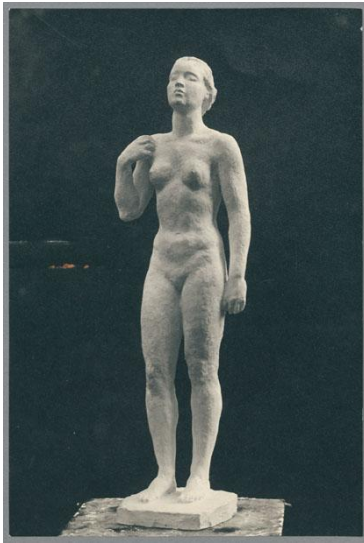

Stehende, 1936, Gips

Sammlungsbereich	Fotografie
Künstler*in	Georg Kolbe
Datierung	1936 (Entwurf)
Material/Technik	Vintage, Silbergelatineabzug
Maße	21,3 x 14,2 cm (Fotomaß)
Inventarnummer	GKFo-0468_001
Erwerbung	Nachlass Georg Kolbe
Werkverzeichnis-Nr.	W 36.007
Fotograf*in	Margrit Schwartzkopff
Rechte	Rechte vorbehalten - Freier Zugang

Text

Georg Kolbe, Stehende, 1936, Gips, 71,5 cm