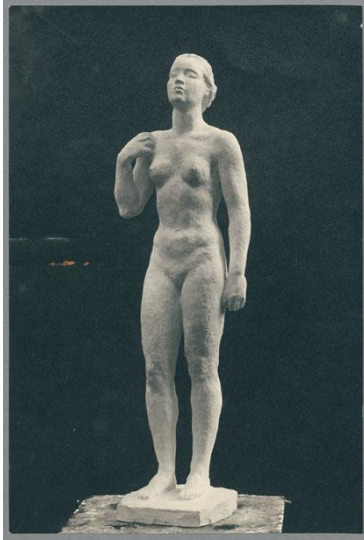

Stehende, 1936, Gips

Sammlungsbereich	Fotografie
Künstler*in	Georg Kolbe
Datierung	1936 (Entwurf)
Material/Technik	Vintage, Silbergelatineabzug
Maße	21,3 x 14,2 cm (Fotomaß)
Inventarnummer	GKFo-0468_001
Erwerbung	Nachlass Georg Kolbe
Werkverzeichnis-Nr.	W 36.007
Fotograf*in	Margrit Schwartzkopff
Rechte	Rechte vorbehalten - Freier Zugang

Text

Georg Kolbe, Stehende, 1936, Gips, 71,5 cm