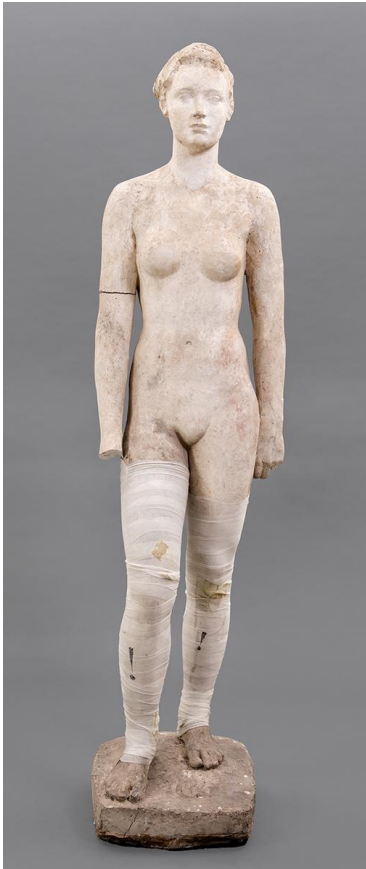

Stehende

Sammlungsbereich	Gipse
Künstler*in	Georg Kolbe
Datierung	1935/40 (Entwurf)
Material/Technik	Gips
Maße	ca. 174 cm (Höhe)
Inventarnummer	Gi424
Erwerbung	Nachlass Georg Kolbe
Werkverzeichnis-Nr.	W 40.005
Fotograf*in	Markus Hilbich, Berlin
Rechte	Public Domain Mark 1.0