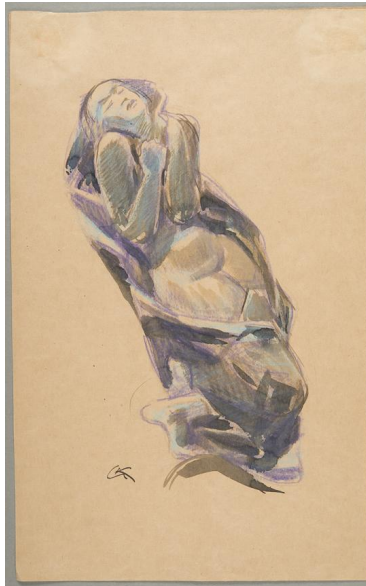

Stehende

| | |
|------------------|--|
| Sammlungsbereich | Zeichnung |
| Künstler*in | Georg Kolbe |
| Datierung | vor 1910 (Entwurf) |
| Material/Technik | Pinsel, Tusche auf Papier |
| Maße | 50,1 x 22 cm (Blattmaß) |
| Inventarnummer | Z2344 |
| Erwerbung | Schenkung aus der Familie Benjamine Kolbes, übergeben von Maria von Tiesenhausen, 2006 |
| Fotograf*in | Markus Hilbich, Berlin |
| Rechte | Public Domain Mark 1.0 |