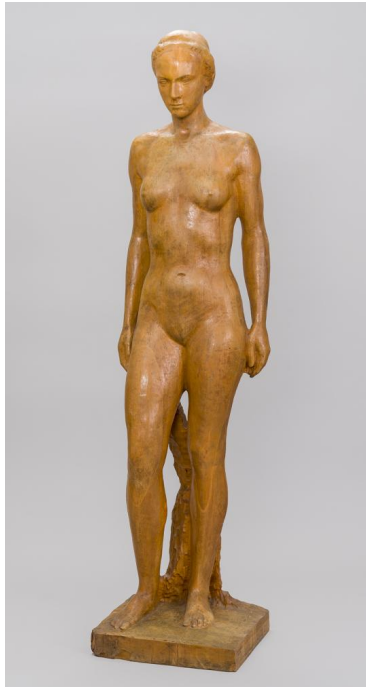

## Stehende

Samlungsbereich	Plastik
Künstler*in	Richard Scheibe
Datierung	1942 (Entwurf)
Material/Technik	Holz
Maße	128 cm (Höhe)
Inventarnummer	P350
Erwerbung	Schenkung aus Privatbesitz, 2004 (Provenienz Sammlung Reemtsma)
Fotograf*in	Markus Hilbich, Berlin
Rechte	Rechte vorbehalten - Freier Zugang