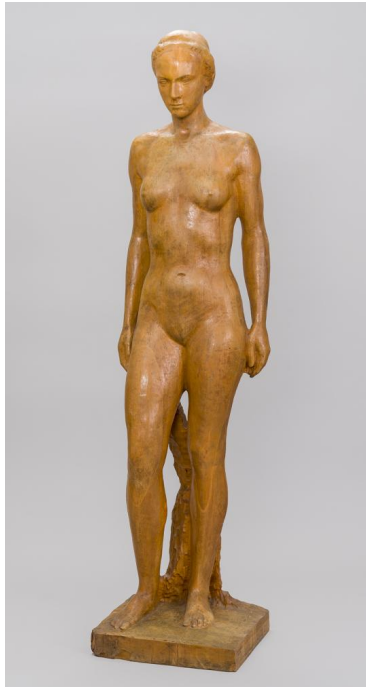

## Stehende

Sammlungsbereich	Plastik
Künstler*in	Richard Scheibe
Datierung	1942 (Entwurf)
Material/Technik	Holz
Maße	128 cm (Höhe)
Inventarnummer	P350
Erwerbung	Schenkung aus Privatbesitz, 2004 (Provenienz Sammlung Reemtsma)
Fotograf*in	Markus Hilbich, Berlin
Rechte	Rechte vorbehalten - Freier Zugang