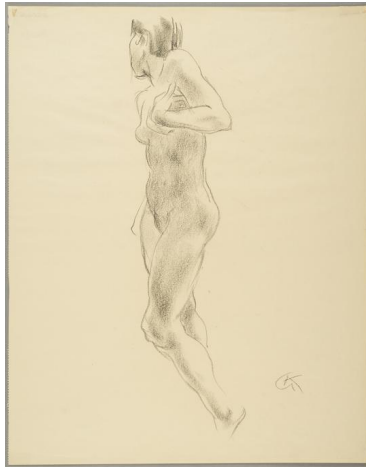

## Stehende

Sammlungsbereich	Zeichnung
Künstler*in	Georg Kolbe
Datierung	Ende 1930er Jahre (Entwurf)
Material/Technik	Kreide auf Papier
Maße	49,2 x 38,8 cm (Blattmaß)
Inventarnummer	Z1241
Erwerbung	Nachlass Georg Kolbe
Fotograf*in	Markus Hilbich, Berlin
Rechte	Public Domain Mark 1.0