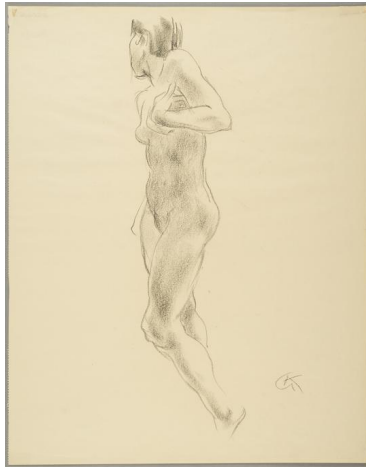

Stehende

Sammlungsbereich	Zeichnung
Künstler*in	Georg Kolbe
Datierung	Ende 1930er Jahre (Entwurf)
Material/Technik	Kreide auf Papier
Maße	49,2 x 38,8 cm (Blattmaß)
Inventarnummer	Z1241
Erwerbung	Nachlass Georg Kolbe
Fotograf*in	Markus Hilbich, Berlin
Rechte	Public Domain Mark 1.0