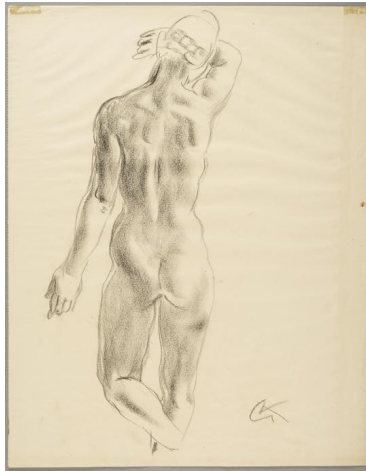

## Stehende

Sammlungsbereich	Zeichnung
Künstler*in	Georg Kolbe
Datierung	1940er Jahre (Entwurf)
Material/Technik	Kreide auf Papier
Maße	49,7 x 38,6 cm (Blattmaß)
Inventarnummer	Z1228
Erwerbung	Nachlass Georg Kolbe
Fotograf*in	Markus Hilbich, Berlin
Rechte	Public Domain Mark 1.0