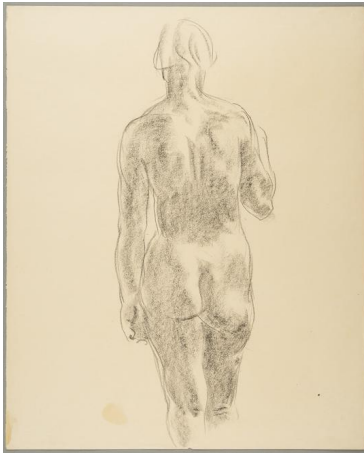

Stehende

| | |
|------------------|---------------------------|
| Sammlungsbereich | Zeichnung |
| Künstler*in | Georg Kolbe |
| Datierung | nach 1940 (Entwurf) |
| Material/Technik | Kreide auf Papier |
| Maße | 48,9 x 39,7 cm (Blattmaß) |
| Inventarnummer | Z1046 |
| Erwerbung | Nachlass Georg Kolbe |
| Fotograf*in | Markus Hilbich, Berlin |
| Rechte | Public Domain Mark 1.0 |