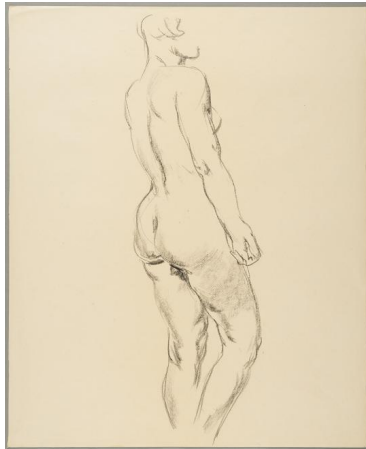

## Stehende

Sammlungsbereich	Zeichnung
Künstler*in	Georg Kolbe
Datierung	nach 1940 (Entwurf)
Material/Technik	Kreide auf Papier
Maße	48,9 x 39,8 cm (Blattmaß)
Inventarnummer	Z1045
Erwerbung	Nachlass Georg Kolbe
Fotograf*in	Markus Hilbich, Berlin
Rechte	Public Domain Mark 1.0